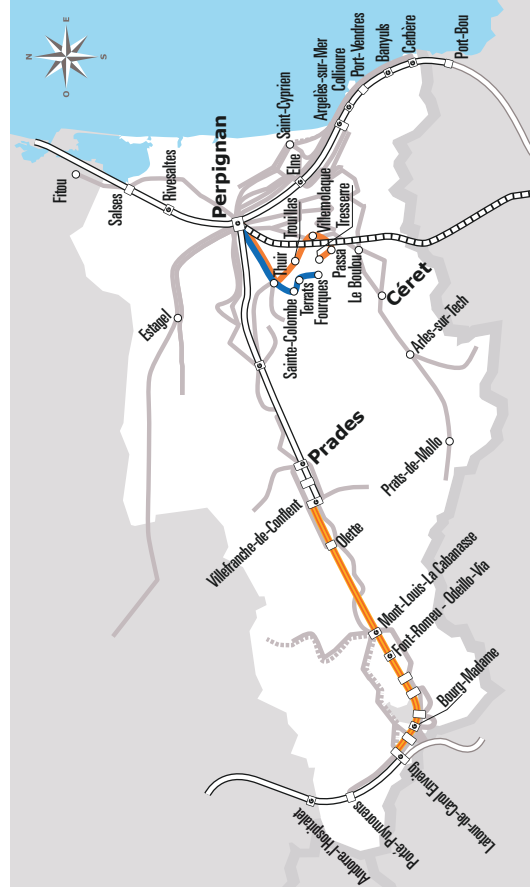

# TRESSERRE > PERPIGNAN

JOURS SEMAINE		Lundi à Samedi									
PÉRIODES SCOLAIRES		•	•	•	•	•	•	•	•	•	•
PETITES VACANCES		•	•	•	•	•	•	•	•	•	•
ÉTÉ				•	•	•	•	•	•	•	•
Transporteur / numéro de ligne		571	571	571	570	571	570	571	571	571	571
TRESSERRE	Lotissement	06:50	07:10	07:20		09:45		10:50	13:10	15:50	17:10
PASSA	Centre	06:55	07:15	07:25		09:50		10:55	13:15	15:55	17:15
	Z.A Las Clotes	06:57	07:17	07:27		09:52		10:57	13:17	15:57	17:17
VILLEMOLAQUE	Bardagi	07:00	07:20	07:30		09:55		11:00	13:20	16:00	17:20
	Ecoles	07:01	07:21	07:41		09:56		11:01	13:21	16:01	17:21
TROUILLAS	Mas Deu	-	07:30	07:35		10:00		11:05	13:30	16:05	17:30
LLUPIA	Rd point DDE <sup>(1)</sup>	-	-	07:47		10:12		11:17	-	16:17	-
THUIR	La Poste	-	-	07:50	07:55	10:15	10:20	11:20	-	16:20	-
	Piscine	-	-		07:57		10:22	11:22	-	16:22	-
	Les Espassoles	-	-		07:59		10:24	11:24	-	16:24	-
	Les Rosiers – Domaine de Saü	-	-		08:00		10:25	11:25	-	16:25	-
PERPIGNAN	Saint Assiscle	-	07:43		08:18		10:43	11:43	13:43	16:43	17:43
	Gare Multimodale (Bld Saint-Assiscle)	07:20	07:45		08:20		10:45	11:45	13:45	16:45	17:45

Ne circule pas les jours fériés

(1) La commune de Llupia est désormais accessible aux usagers titulaires d'un titre de transport lio ou d'un abonnement Sankéo en provenance ou à destination de Perpignan.

Informations Sankéo: 0800 800 370

ANNÉE 2020 - 2021

Du 1/09/2020 au 31/08/2021

Pyrénées  
Orientales

Horaires  
**AUTOCAR**

571

Ligne 571

Tresserre > Perpignan

### Où acheter son titre de transport ?

- A bord du véhicule
- À la gare routière  
Boulevard Saint Assisclé – 66000 Perpignan