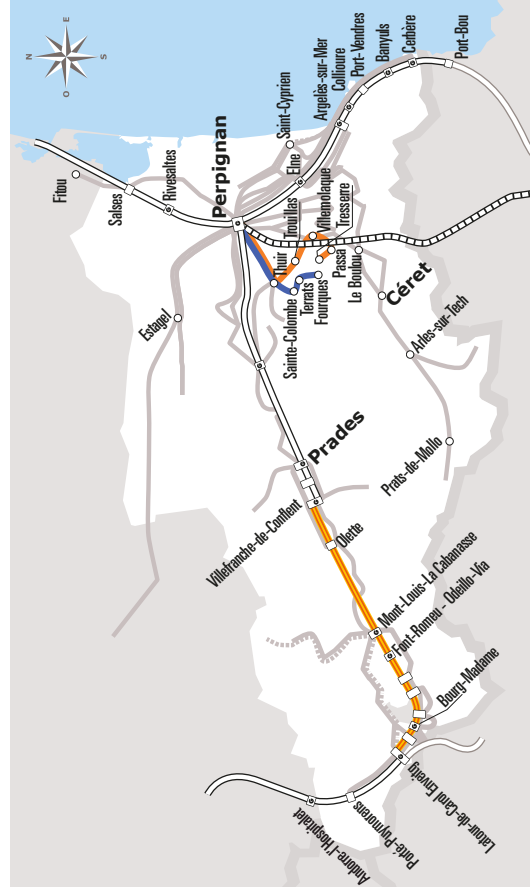

TRESSERE > PERPIGNAN

JOURS DE LA SEMAINE		LàS	LàS	LàS	LàS	LàS	LàS	LàS	LàS	LàS	
PÉRIODE SCOLAIRE		●	●	●	●	●	●	●	●	●	
PETITES VACANCES			●	●	●	●	●	●	●	●	
ÉTÉ			●	●	●	●	●	●	●	●	
TRESSERRE	Lotissement	06:50	07:10	07:20		09:45		10:50	13:10	15:50	17:10
PASSA	Centre	06:53	07:13	07:23		09:48		10:53	13:13	15:53	17:13
	ZA Las Clotes	06:54	07:14	07:24		09:49		10:54	13:14	15:54	17:14
VILLEMOLAQUE	Bardagi	06:57	07:17	07:27		09:52		10:57	13:17	15:57	17:17
	Ecole des Mésanges	06:59	07:19	07:29		09:54		10:59	13:19	15:59	17:19
	Rond Point RD 900	07:03	07:23	07:33		09:58		11:03	13:23	16:03	17:23
TROUILLAS	Av du Mas Deu		07:34	07:44		10:09		11:14	13:34	16:14	17:34
LLUPIA	Rond Point DDE			07:49		10:14		11:19		16:19	
THUIR	La Poste			07:53	07:55	10:18	10:20	11:23		16:23	
	Piscine				07:56		10:21	11:25		16:25	
	RP des Espassoles				07:58		10:23	11:27		16:27	
	Les Rosiers-Domain de Saü				07:59		10:24	11:28		16:28	
PERPIGNAN	SANKEO St Assiscle ⁽¹⁾		07:54		08:12		10:37	11:41	13:54	16:41	17:54
	G.R Bd St Assiscle	07:20	07:55		08:20		10:45	11:42	13:55	16:42	17:55

Ne circule pas les jours fériés

La commune de Llupia est désormais accessible aux usagers titulaires d'un titre de transport lio ou d'un abonnement sankéo en provenance ou à destination de Perpignan

⁽¹⁾ Montée interdite

⁽²⁾ Descente interdite

ANNÉE 2021 - 2022

Du 1/09/2021 au 31/08/2022

Pyrénées
Orientales

Horaires
AUTOCAR

571

Ligne **571**

Tresserre > Perpignan

lio.laregion.fr

Sources : Région Occitanie, DGDIM - Fabagogo

SERVICE
PUBLIC
OCCITANIE
TRANSPORTS

Où acheter son titre de transport ?

- A bord du véhicule
- Sur l'application lio
- Par SMS en envoyant le numéro de la ligne au 93 777
- À la gare routière
Boulevard Saint Assisclé – 66000 Perpignan
- Au Service Régional des Mobilités des Pyrénées-Orientales
Maison de la Région - El Centre del Món
35 Boulevard Saint Assisclé – 66000 Perpignan