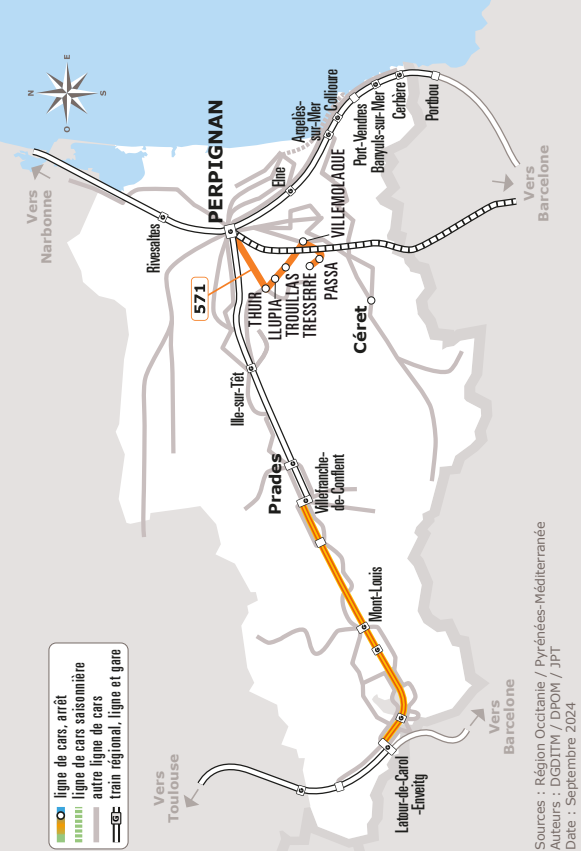

TRESSERRE > PERPIGNAN

JOURS DE LA SEMAINE		LàS	LàV	LàS	LàS	LàS	LàS	LàS	LàS	
PÉRIODE SCOLAIRE		●	●	●	●	●	●	●	●	
PETITES VACANCES		●		●	●	●	●	●	●	
ÉTÉ		●		●	●	●	●	●	●	
Mode de transport		571	571	570	571	570	571	571	571	
TRESSERRE	Lotissement	07:00	07:20		09:45		10:50	13:10	15:50	17:10
PASSA	Centre	07:03	07:23		09:48		10:53	13:13	15:53	17:13
	ZA Las Clotes	07:04	07:24		09:49		10:54	13:14	15:54	17:16
VILLEMOLAQUE	Bardagi	07:07	07:27		09:52		10:57	13:17	15:57	17:17
	Ecole des Mésanges	07:09	07:29		09:54		10:59	13:19	15:59	17:19
	Rond Point RD 900	07:13	07:33		09:58		11:03	13:23	16:03	17:23
TROUILLAS	Av du Mas Deu	07:24	07:44		10:09		11:14	13:34	16:14	17:34
LLUPIA	Rond Point DDE		07:49		10:14		11:19		16:19	
THUIR	La Poste		07:52	07:56	10:18	10:20	11:23		16:23	
	Piscine			07:58	10:22	11:25		16:25		
	RP des Espassoles			08:00	10:24	11:27		16:27		
	Les Rosiers-Domain de Saü			08:01	10:25	11:28		16:28		
PERPIGNAN	SANKEO St Assisclé ⁽¹⁾	07:44		08:19	10:43	11:41	13:54	16:41	17:54	
	Gare Routière Bd St Assisclé	07:45		08:20	10:45	11:42	13:55	16:42	17:55	

Les horaires sont donnés à titre indicatif. Se présenter à l'arrêt 5 minutes avant l'horaire du car.

Ne circule pas les jours fériés

La commune de Llupia est désormais accessible aux usagers titulaires d'un titre de transport LIO ou d'un abonnement Sankéo en provenance ou à destination de Perpignan

⁽¹⁾ Montée interdite

571 TRESSERRE > PERPIGNAN

Horaires Car liO

Pyrénées-orientales

Horaires valables du 02/09/2024 au 31/08/2025

liO-occitanie.fr
Télécharger l'appli liO Occitanie

Sources : Région Occitanie / Pyrénées-Méditerranée
Auteurs : DGDITM / DPOM / JPT
Date : Septembre 2024